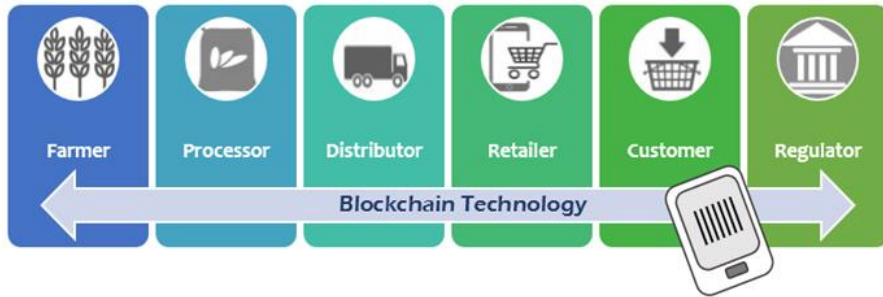

CHUYỂN ĐỔI SỐ TRONG NÔNG NGHIỆP

Ứng dụng Blockchain trong nông nghiệp

Mô hình ứng dụng Blockchain vào truy xuất nguồn gốc trong nông nghiệp

10/05/2022

- +84 8 39322372
- saigoninnovationhub@gmail.com
- 273 Dien Bien Phu Street, Ward 7, District 3, HCMC
- <https://www.facebook.com/saigoninnovationhub>

BLOCKCHAIN VÀ ỨNG DỤNG THỰC TẾ

10/05/2022

- +84 8 39322372
- saigoninnovationhub@gmail.com
- 273 Dien Bien Phu Street, Ward 7, District 3, HCMC
- <https://www.facebook.com/saigoninnovationhub>