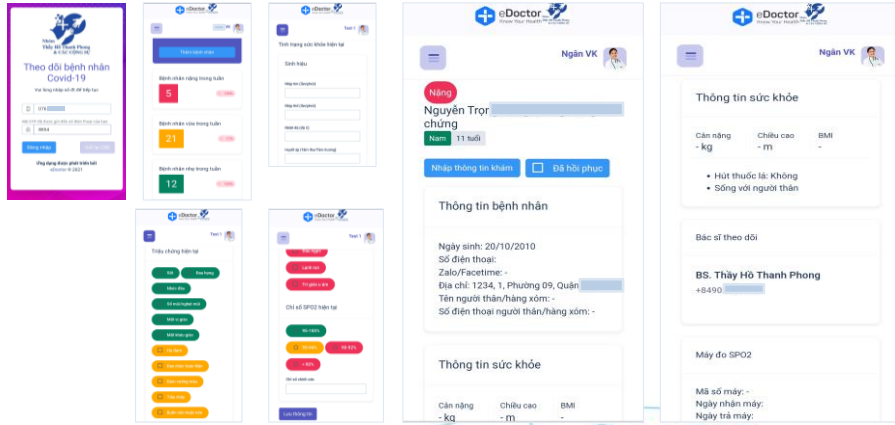

Tất cả trên một ứng dụng: Kết nối thiết bị

+84 8 39322372
saigoninnovationhub@gmail.com
273 Dien Bien Phu Street, Ward 7, District 3, HCMC
https://www.facebook.com/saigoninnovationhub

Phòng khám trực tuyến

Bằng việc ứng dụng công nghệ, phòng khám ảo trực tuyến là một ứng dụng cho phép kết nối Người bệnh/Khách hàng với Bác sĩ theo mô hình khám chữa bệnh từ xa (telehealth/telemedicine)