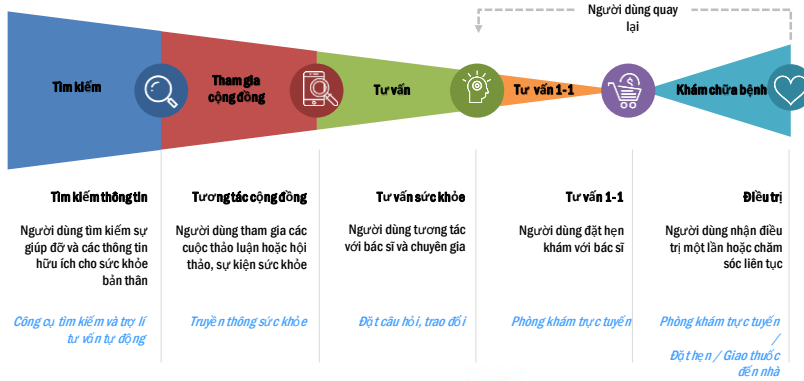

Trải nghiệm của người dùng ứng dụng

+84 8 39322372
saigoninnovationhub@gmail.com
273 Dien Bien Phu Street, Ward 7, District 3, HCMC
<https://www.facebook.com/saigoninnovationhub>

Kiến trúc sản phẩm công nghệ