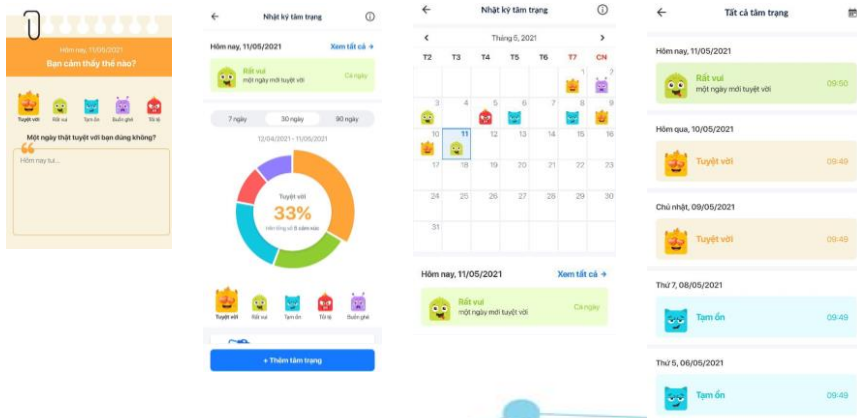

Tất cả trên một ứng dụng: Theo dõi sức khỏe

+84 8 39322372
 saigoninnovationhub@gmail.com
 273 Dien Bien Phu Street, Ward 7, District 3, HCMC
<https://www.facebook.com/saigoninnovationhub>

Tất cả trên một ứng dụng: Theo dõi cảm xúc