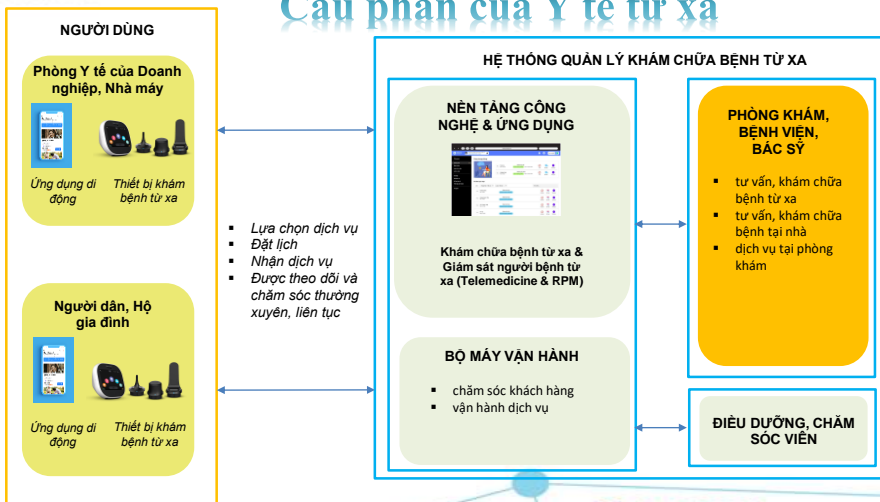

Cấu phần của Y tế từ xa

+84 8 39322372 34
saigoninnovationhub@gmail.com
273 Dien Bien Phu Street, Ward 7, District 3, HCMC
<https://www.facebook.com/saigoninnovationhub>