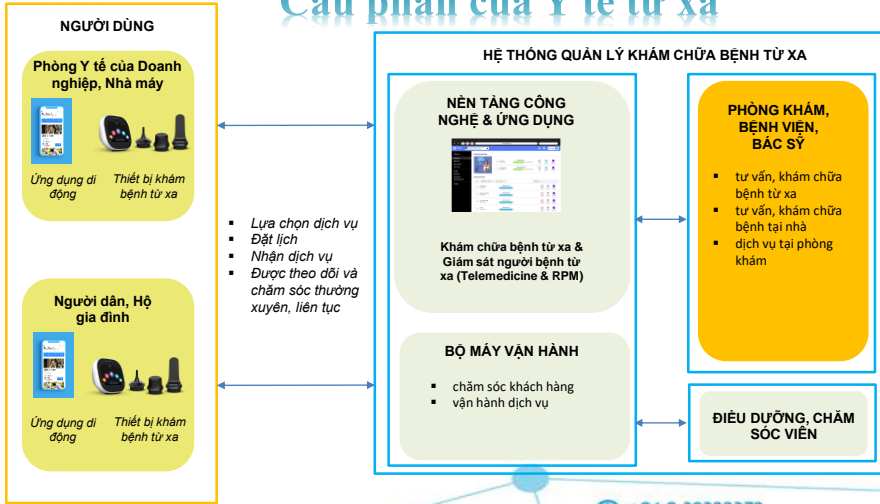

Kiến trúc sản phẩm công nghệ

71

saigoninnovationhub@gmail.com
 273 Dien Bien Phu Street, Ward 7, District 3, HCMC
<https://www.facebook.com/saigoninnovationhub>

Thiết kế ứng dụng công nghệ

- Quản lý trải nghiệm dịch vụ
- Nâng cao nhận thức về sức khỏe
- Quản lý tình trạng sức khỏe
- Quản lý hợp đồng và chính sách bảo hiểm sức khỏe
- Mua sản phẩm sức khỏe

72

+84 8 39322372
 saigoninnovationhub@gmail.com
 273 Dien Bien Phu Street, Ward 7, District 3, HCMC
<https://www.facebook.com/saigoninnovationhub>

Cấu phần của Y tế từ xa

+84 8 39322372
 saigoninnovationhub@gmail.com
 273 Dien Bien Phu Street, Ward 7, District 3, HCMC
<https://www.facebook.com/saigoninnovationhub>

Tất cả trên một ứng dụng: Theo dõi sức khỏe

+84 8 39322372
 saigoninnovationhub@gmail.com
 273 Dien Bien Phu Street, Ward 7, District 3, HCMC
<https://www.facebook.com/saigoninnovationhub>

Tất cả trên một ứng dụng: Theo dõi cảm xúc