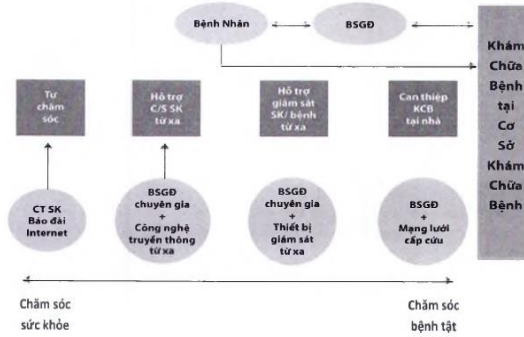

Nhu cầu: Hệ thống chăm sóc sức khỏe toàn diện

Quyết định 2297/QĐ-UBND ban hành ngày 24/06/2021 về việc **Phê duyệt Đề án Phát triển Y tế cộng đồng thực hiện bảo vệ, chăm sóc và nâng cao sức khỏe người dân tại Thành phố Hồ Chí Minh giai đoạn 2021-2030.**

+84 8 39322372
saigoninnovationhub@gmail.com
273 Dien Bien Phu Street, Ward 7, District 3, HCMC
<https://www.facebook.com/saigoninnovationhub>