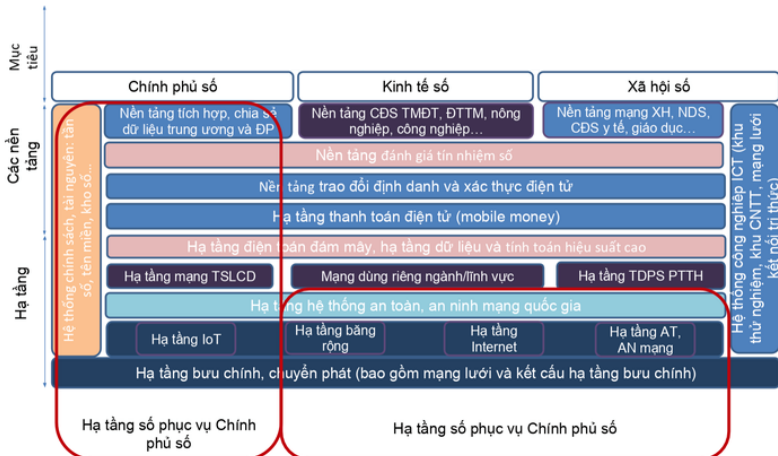

NHỮNG KHÓ KHĂN

- Tư duy và tâm thế của lãnh đạo
- Tầm nhìn hệ thống trong dài hạn và ngắn hạn
- Giải pháp hoàn hảo là bài toán khó
- Khả năng tích hợp và chia sẻ dữ liệu và các yếu tố thống nhất kỹ thuật
- Nhân sự và khung pháp lý

ĐỀ XUẤT

- Chọn lĩnh vực ưu tiên: Giáo dục, văn hóa...
- Tập trung số hóa văn bản.
- Xây dựng Cơ sở dữ liệu

CẤU TRÚC, THIẾT KẾ ĐỊNH HƯỚNG, HỆ SINH THÁI CHUYÊN ĐỔI SỐ

saigoninnovationhub@gmail.com

273 Dien Bien Phu Street, Ward 7, District 3, HCMC

<https://www.facebook.com/saigoninnovationhub>

HẠ TẦNG - DATABASE

- Máy chủ: Sử dụng máy chủ đám mây đảm bảo tính linh hoạt.
- Vị trí đặt máy chủ: Các trung tâm dữ liệu lớn, đảm bảo tính liên tục và bảo mật của hệ thống.
- Hệ thống lưu trữ được sao lưu liên tục dựa trên công nghệ cloud.
- Ngôn ngữ xây dựng hệ thống: PHP, JAVA, Python...
- Hệ quản trị CSDL dùng những nền tảng có tốc độ truy xuất tốt như: MySQL, Oracle...
- Người dùng có thể kết nối tới hệ thống thông qua App mobile hoặc Web trên PC.

+84 8 39322372

saigoninnovationhub@gmail.com

273 Dien Bien Phu Street, Ward 7, District 3, HCMC

<https://www.facebook.com/saigoninnovationhub>

NỀN TẢNG – CÔNG CỤ

- Hệ thống được sử dụng và quản trị trên các công cụ chạy trên đa nền tảng App mobile, WebApp (PC).
- Dùng công nghệ HTML 5, CSS xây dựng giao diện thân thiện với người dùng , tạo tính tiếp cận cao đối với người dân.
- Sử dụng AI và BOT để thu thập thói quen và nhu cầu của người dân.
- Sử dụng công nghệ giọng nói để người dân không biết chữ có thể tiếp cận được với hệ thống và đưa ra yêu cầu của mình.