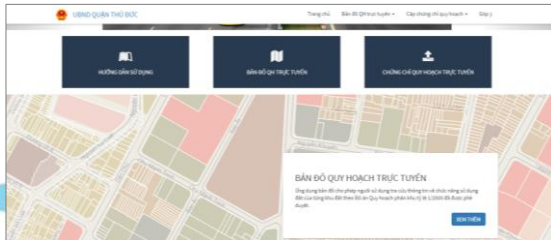

CHÚNG TA ĐÃ CHUYỂN ĐỔI SỐ NHƯ THẾ NÀO?

Ứng dụng GIS

Dịch vụ công trực tuyến

Kê khai thuế trực tuyến

Tra cứu bản đồ quy hoạch trực tuyến

<https://www.facebook.com/saigoninnovationhub>
 Ward 7, District 3, HCMC