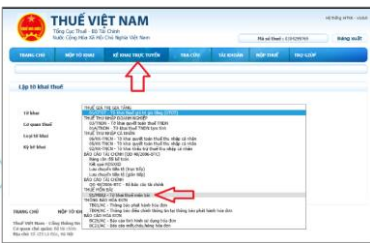

QUẢN TRỊ - ĐIỀU HÀNH - NÂNG CẤP

CHÚNG TA ĐÃ CHUYỂN ĐỔI SỐ NHƯ THẾ NÀO?

Ứng dụng GIS

Dịch vụ công trực tuyến

Kê khai thuế trực tuyến

Tra cứu bản đồ quy hoạch trực tuyến

NÂNG CAO NĂNG LỰC QLNN: MỤC TIÊU - ĐỘNG LỰC CỦA CDS