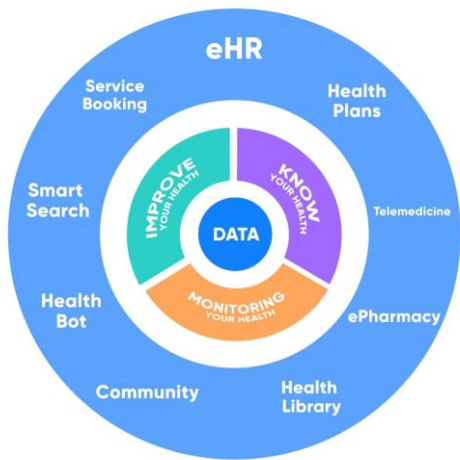

+84 8 39322372
 saigoninnovationhub@gmail.com
 273 Dien Bien Phu Street, Ward 7, District 3, HCMC
<https://www.facebook.com/saigoninnovationhub>

Trợ lý sức khỏe thông minh eDoctor

- Gặp Bác sĩ và Chuyên gia
- Quản lý Hồ sơ sức khỏe cá nhân và gia đình
- Nhận lời khuyên, ý kiến tư vấn và khuyến nghị về sức khỏe
- Mua sản phẩm sức khỏe
- Mua bảo hiểm sức khỏe

Kiến trúc sản phẩm công nghệ

saigoninnovationhub@gmail.com
 273 Dien Bien Phu Street, Ward 7, District 3, HCMC
<https://www.facebook.com/saigoninnovationhub>

Thiết kế ứng dụng công nghệ

- Quản lý trải nghiệm dịch vụ
- Nâng cao nhận thức về sức khỏe
- Quản lý tình trạng sức khỏe
- Quản lý hợp đồng và chính sách bảo hiểm sức khỏe
- Mua sản phẩm sức khỏe