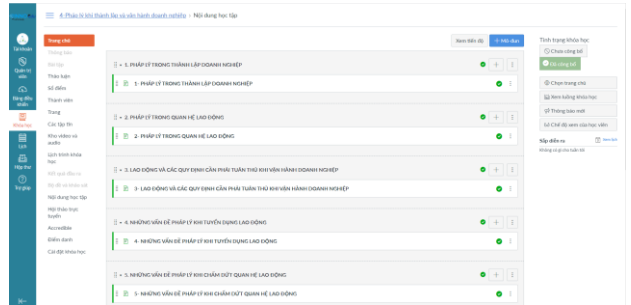

CHUYỂN ĐỔI SỐ CHO GIÁO DỤC

Ứng dụng LMS tích hợp Conference phục vụ cho đào tạo online, tất cả quy trình dạy và học được số hóa và chuyển đổi số trên một nền tảng duy nhất.

10/05/2022

+84 8 39322372
saigoninnovationhub@gmail.com
273 Dien Bien Phu Street, Ward 7, District 3, HCMC
<https://www.facebook.com/saigoninnovationhub>

CHUYỂN ĐỔI SỐ CHO NÔNG NGHIỆP

10/05/2022

+84 8 39322372
saigoninnovationhub@gmail.com
273 Dien Bien Phu Street, Ward 7, District 3, HCMC
<https://www.facebook.com/saigoninnovationhub>