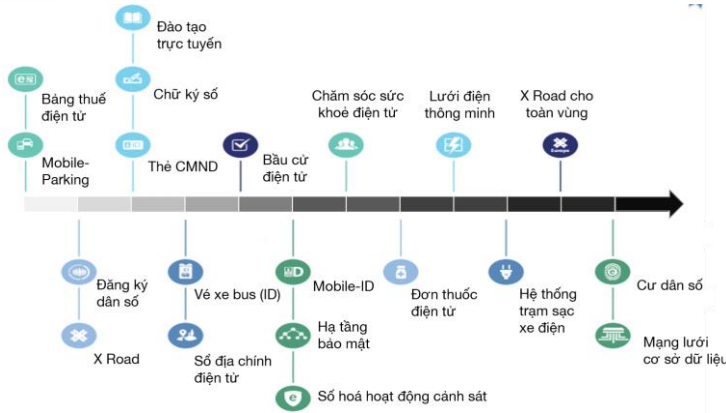

MÔ HÌNH CHÍNH PHỦ ĐIỆN TỬ TỪ ESTONIA

+84 8 39322372
saigoninnovationhub@gmail.com
273 Dien Bien Phu Street, Ward 7, District 3, HCMC
<https://www.facebook.com/saigoninnovationhub>

CDS HƯỚNG ĐẾN PHỤC VỤ CỘNG ĐỒNG

Các dịch vụ	Nội dung chính
Thẻ CMND điện tử (e-ID)	Là thẻ điện tử thay thế một số giấy tờ tùy thân khi tham gia các giao dịch trong đời sống hàng ngày (tích hợp tài khoản ngân hàng, giấy phép lái xe, bảo hiểm y tế, chữ ký số...)
Mobile-ID	Sử dụng điện thoại thông minh làm chìa khoá mở/ sử dụng các dịch vụ điện tử cá nhân
X-Road	Là môi trường cho phép các cơ sở dữ liệu ở cả khu vực công và tư nhân liên kết và vận hành một cách hài hòa
Hạ tầng bảo mật (KSI)	Là hệ thống ngăn chặn các hành động bất hợp pháp bên trong mạng lưới chính phủ và không cho phép xóa các bằng chứng đăng nhập mà không có lý do chính đáng
Bầu cử điện tử	Cung cấp giải pháp bầu cử thông qua mạng Internet tại bất cứ đâu
Cử dân số	Cung cấp các dịch vụ và hạ tầng kỹ thuật chính phủ thông qua các kênh trực tuyến. Chỉ với một tài khoản số, bất cứ ai cũng có thể vận hành công ty, mở công ty trực tuyến, ký văn bản, thanh toán điện tử, thanh toán thuế, v.v không phụ thuộc vào địa điểm.

+84 8 39322372
saigoninnovationhub@gmail.com
273 Dien Bien Phu Street, Ward 7, District 3, HCMC
<https://www.facebook.com/saigoninnovationhub>