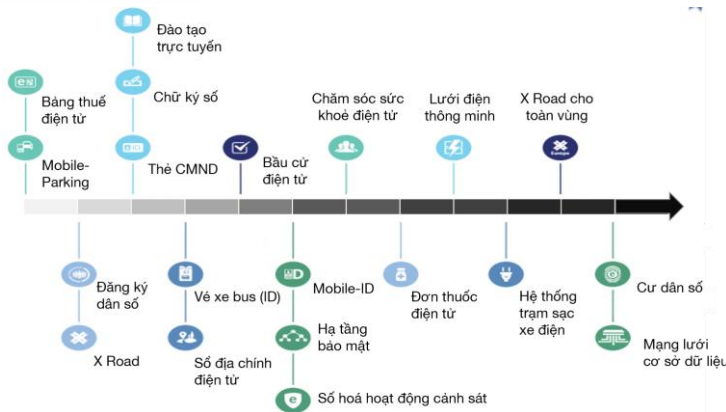

MÔ HÌNH CHÍNH PHỦ ĐIỆN TỬ TỪ ESTONIA

☎ +84 8 39322372
✉ saigoninnovationhub@gmail.com
📍 273 Dien Bien Phu Street, Ward 7, District 3, HCMC
🌐 <https://www.facebook.com/saigoninnovationhub>