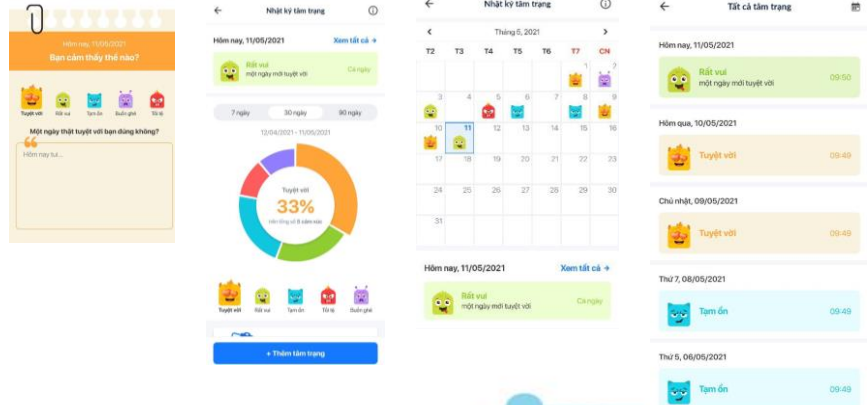

Tất cả trên một ứng dụng: Theo dõi sức khỏe

+84 8 39322372 35
 saigoninnovationhub@gmail.com
 273 Dien Bien Phu Street, Ward 7, District 3, HCMC
 https://www.facebook.com/saigoninnovationhub

Tất cả trên một ứng dụng: Theo dõi cảm xúc