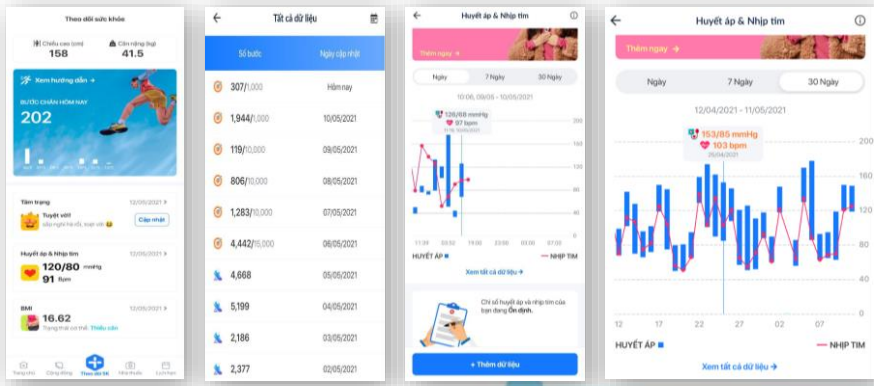

Tất cả trên một ứng dụng: Theo dõi sức khỏe

+84 8 39322372 35
 saigoninnovationhub@gmail.com
 273 Dien Bien Phu Street, Ward 7, District 3, HCMC
 https://www.facebook.com/saigoninnovationhub

Tất cả trên một ứng dụng: Theo dõi cảm xúc