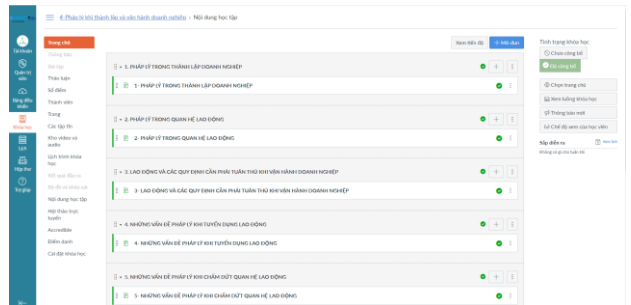

CHUYỂN ĐỔI SỐ CHO GIÁO DỤC

Ứng dụng LMS tích hợp Conference phục vụ cho đào tạo online, tất cả quy trình dạy và học được số hóa và chuyển đổi số trên một nền tảng duy nhất.