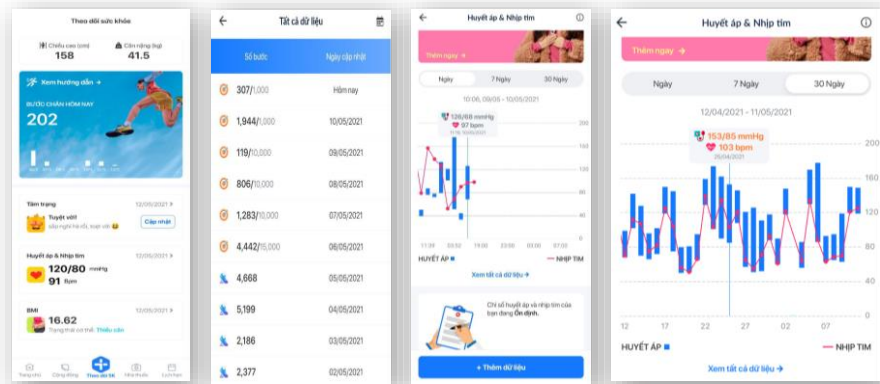

Tất cả trên một ứng dụng: Theo dõi sức khỏe

+84 8 39322372
 saigoninnovationhub@gmail.com
 273 Dien Bien Phu Street, Ward 7, District 3, HCMC
<https://www.facebook.com/saigoninnovationhub>

Tất cả trên một ứng dụng: Theo dõi cảm xúc