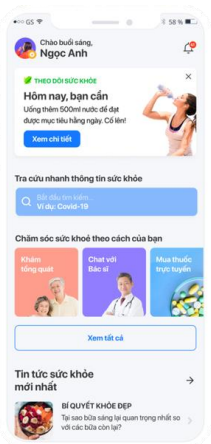

+84 8 39322372
 saigoninnovationhub@gmail.com
 273 Dien Bien Phu Street, Ward 7, District 3, HCMC
<https://www.facebook.com/saigoninnovationhub>

Trợ lý sức khỏe thông minh eDoctor

- Gặp Bác sĩ và Chuyên gia
- Quản lý Hồ sơ sức khỏe cá nhân và gia đình
- Nhận lời khuyên, ý kiến tư vấn và khuyến nghị về sức khỏe
- Mua sản phẩm sức khỏe
- Mua bảo hiểm sức khỏe