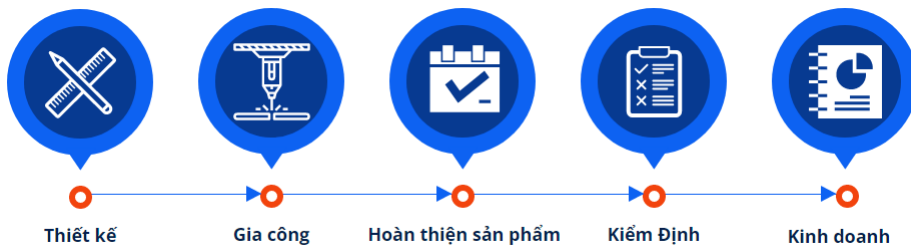

Phòng khám trực tuyến

Bằng việc ứng dụng công nghệ, phòng khám ảo trực tuyến là một ứng dụng cho phép kết nối Người bệnh/Khách hàng với Bác sĩ theo mô hình khám chữa bệnh từ xa (telehealth/telemedicine)

Quy trình:

Mục tiêu

- Cải tiến quy trình phát triển sản phẩm
- Cải tiến quy trình thiết kế
- Đưa sản phẩm ra thị trường nhanh hơn

Lợi ích mang lại

- Kỹ thuật và sản xuất có thể kết hợp dễ dàng hơn
- Đáp ứng nhanh hơn và chính xác hơn nhu cầu thay đổi của khách hàng
- Thời gian đưa sản phẩm ra thị trường nhanh hơn
- Giải quyết các vấn đề về chất lượng sản phẩm nhanh chóng hơn
- Dữ liệu sản phẩm và thông tin sản phẩm được thống nhất cho các nhóm toàn cầu