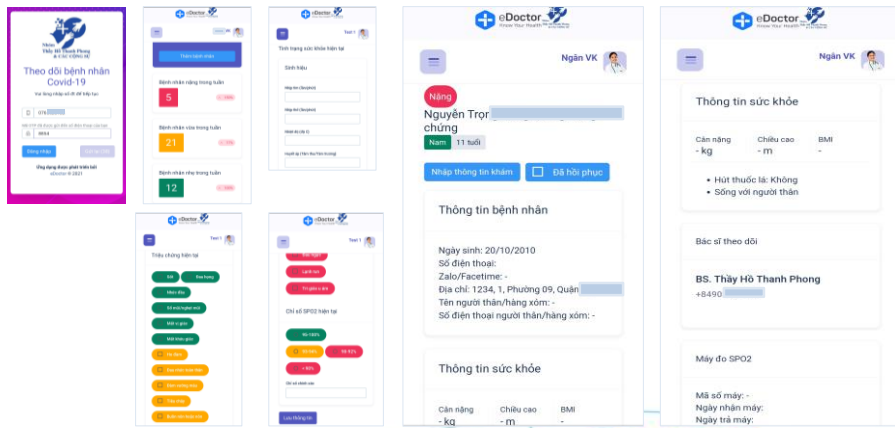

Tất cả trên một ứng dụng: Kết nối thiết bị

+84 8 39322372 76
saigoninnovationhub@gmail.com
273 Dien Bien Phu Street, Ward 7, District 3, HCMC
https://www.facebook.com/saigoninnovationhub