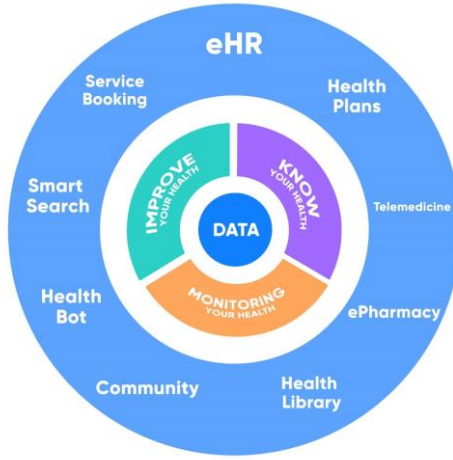

Trợ lý sức khỏe thông minh eDoctor

- Gặp Bác sĩ và Chuyên gia
- Quản lý Hồ sơ sức khỏe cá nhân và gia đình
- Nhận lời khuyên, ý kiến tư vấn và khuyến nghị về sức khỏe
- Mua sản phẩm sức khỏe
- Mua bảo hiểm sức khỏe

Kiến trúc sản phẩm công nghệ

71

saigoninnovationhub@gmail.com
 273 Dien Bien Phu Street, Ward 7, District 3, HCMC
<https://www.facebook.com/saigoninnovationhub>

Thiết kế ứng dụng công nghệ

- Quản lý trải nghiệm dịch vụ
- Nâng cao nhận thức về sức khỏe
- Quản lý tình trạng sức khỏe
- Quản lý hợp đồng và chính sách bảo hiểm sức khỏe
- Mua sản phẩm sức khỏe