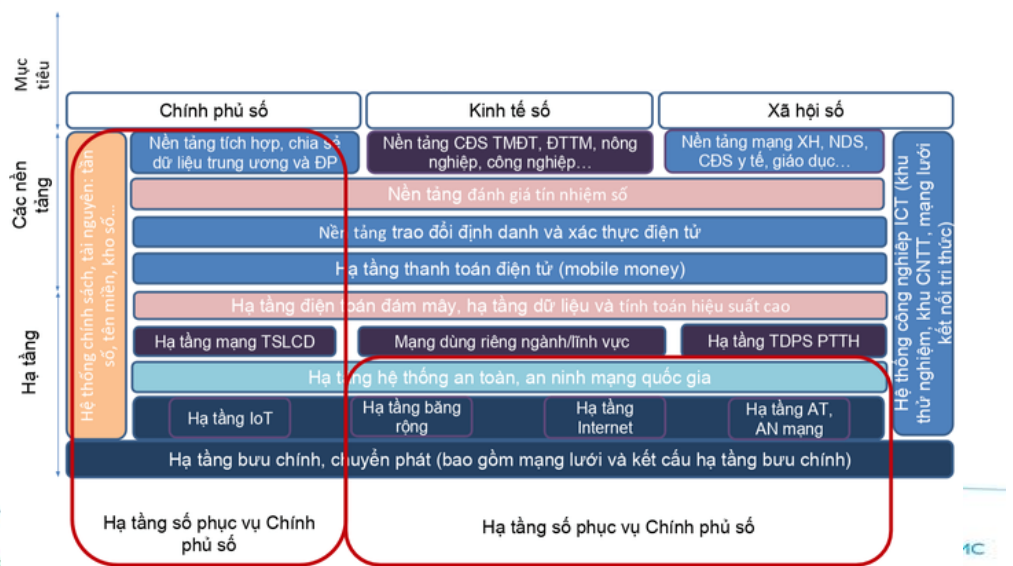

MỤC TIÊU CỦA CHUYỂN ĐỔI SỐ ?

- HIỆU QUẢ VẬN HÀNH
- GIA TĂNG TRẢI NGHIỆM, TIỆN ÍCH CHO NGƯỜI DÂN
- NÂNG CAO HIỆU QUẢ CẠNH TRANH
- SỬ DỤNG HIỆU QUẢ TÀI NGUYÊN, NGUỒN LỰC

CHUYỂN ĐỔI SỐ: QUAN ĐIỂM – MỤC TIÊU – TÍNH KHẢ THI

Báo cáo viên: Ths.Huỳnh Kim Tước
CEO, Saigon Innovation Hub

MỤC TIÊU CỦA CHUYỂN ĐỔI SỐ ?

- HIỆU QUẢ VẬN HÀNH
- GIA TĂNG TRẢI NGHIỆM, TIỆN ÍCH CHO NGƯỜI DÂN
- NÂNG CAO HIỆU QUẢ CẠNH TRANH
- SỬ DỤNG HIỆU QUẢ TÀI NGUYÊN, NGUỒN LỰC

CẤU TRÚC, THIẾT KẾ ĐỊNH HƯỚNG, HỆ SINH THÁI CHUYỂN ĐỔI SỐ

HẠ TẦNG - DATABASE

- Máy chủ: Sử dụng máy chủ đám mây đảm bảo tính linh hoạt.
- Vị trí đặt máy chủ: Các trung tâm dữ liệu lớn, đảm bảo tính liên tục và bảo mật của hệ thống.
- Hệ thống lưu trữ được sao lưu liên tục dựa trên công nghệ cloud.
- Ngôn ngữ xây dựng hệ thống: PHP, JAVA, Python...
- Hệ quản trị CSDL dùng những nền tảng có tốc độ truy xuất tốt như: MySQL, Oracle...
- Người dùng có thể kết nối tới hệ thống thông qua App mobile hoặc Web trên PC.

NỀN TẢNG - CÔNG CỤ

- Hệ thống được sử dụng và quản trị trên các công cụ chạy trên đa nền tảng App mobile, WebApp (PC).
- Dùng công nghệ HTML 5, CSS xây dựng giao diện thân thiện với người dùng , tạo tính tiếp cận cao đối với người dân.
- Sử dụng AI và BOT để thu thập thói quen và nhu cầu của người dân.
- Sử dụng công nghệ giọng nói để người dân không biết chữ có thể tiếp cận được với hệ thống và đưa ra yêu cầu của mình.