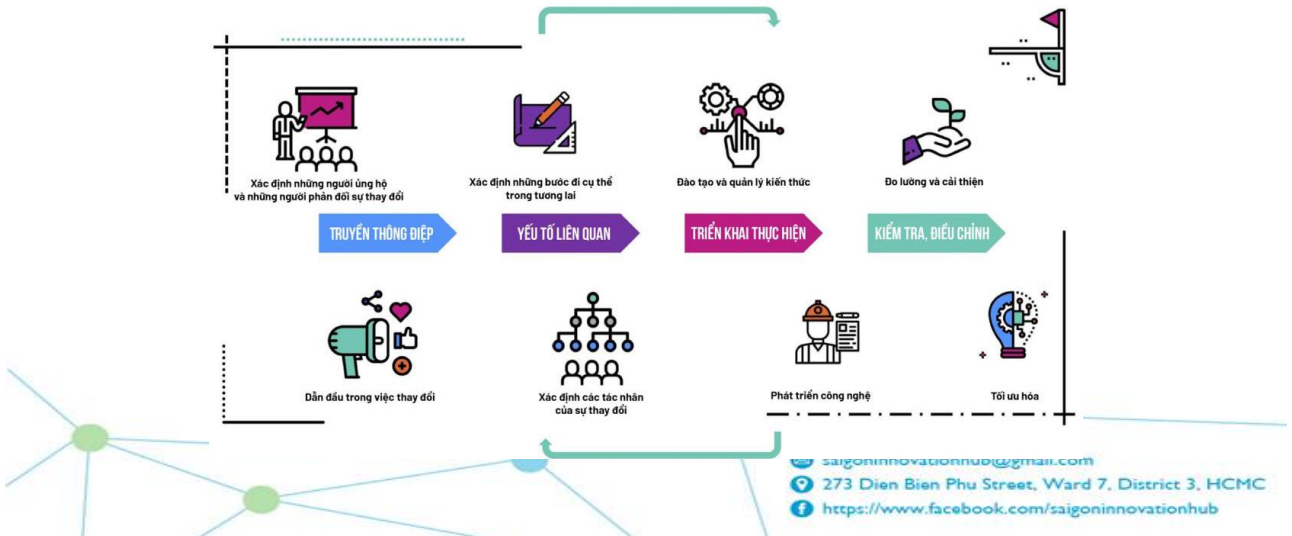

QUẢN TRỊ - ĐIỀU HÀNH - NÂNG CẤP