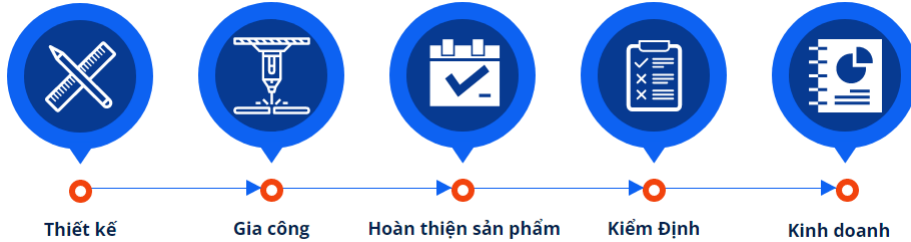

CHUYỂN ĐỔI SỐ CHO DOANH NGHIỆP

Quy trình:

Mục tiêu

- Cải tiến quy trình phát triển sản phẩm
- Cải tiến quy trình thiết kế
- Đưa sản phẩm ra thị trường nhanh hơn

Lợi ích mang lại

- Kỹ thuật và sản xuất có thể kết hợp dễ dàng hơn
- Đáp ứng nhanh hơn và chính xác hơn nhu cầu thay đổi của khách hàng
- Thời gian đưa sản phẩm ra thị trường nhanh hơn
- Giải quyết các vấn đề về chất lượng sản phẩm nhanh chóng hơn
- Dữ liệu sản phẩm và thông tin sản phẩm được thống nhất cho các nhóm toàn cầu

Thực hiện

- Cần đầu tư vào chuyển đổi số. Đừng cho rằng nhà máy của bạn "quá nhỏ" để chuyển đổi, nếu không bạn sẽ bị tụt lại phía sau.
- Tìm ra các lĩnh vực mà chuyển đổi số có thể hỗ trợ để tăng năng suất và hiệu quả sản xuất.
- Tận dụng việc áp dụng công nghệ hiện có để số hóa

+84 8 39322372

saigoninnovationhub@gmail.com

273 Dien Bien Phu Street, Ward 7, District 3, HCMC

<https://www.facebook.com/saigoninnovationhub>

CHUYỂN ĐỔI SỐ CHO GIÁO DỤC

+84 8 39322372

saigoninnovationhub@gmail.com

273 Dien Bien Phu Street, Ward 7, District 3, HCMC

<https://www.facebook.com/saigoninnovationhub>

10/05/2022