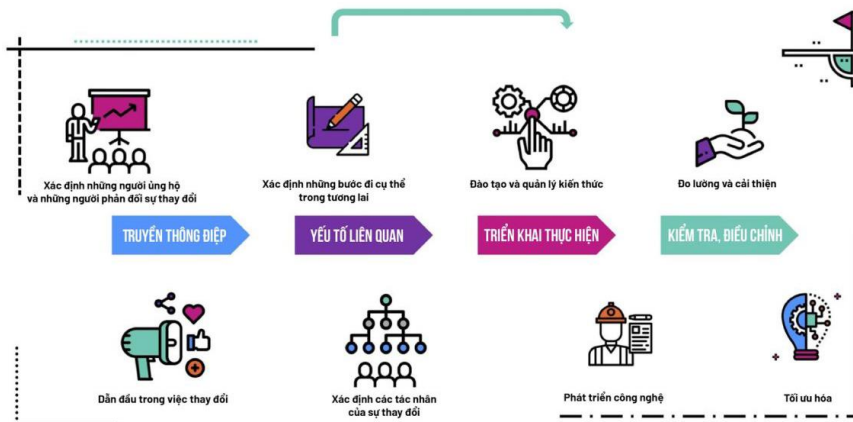

CÔNG VIỆC CẦN THỰC HIỆN

- Triển khai hạ tầng
- Sử dụng nền tảng
- Chia sẻ dữ liệu
- Cung cấp dịch vụ
- Thiết lập tổ chức, bộ máy vận hành và phát triển CDS
- Quản lý rủi ro khi CDS (bảo mật...)

10/05/2022

+84 8 39322372
saigoninnovationhub@gmail.com
273 Dien Bien Phu Street, Ward 7, District 3, HCMC
<https://www.facebook.com/saigoninnovationhub>

QUẢN TRỊ - ĐIỀU HÀNH – NÂNG CẤP

saigoninnovationhub@gmail.com
273 Dien Bien Phu Street, Ward 7, District 3, HCMC
<https://www.facebook.com/saigoninnovationhub>