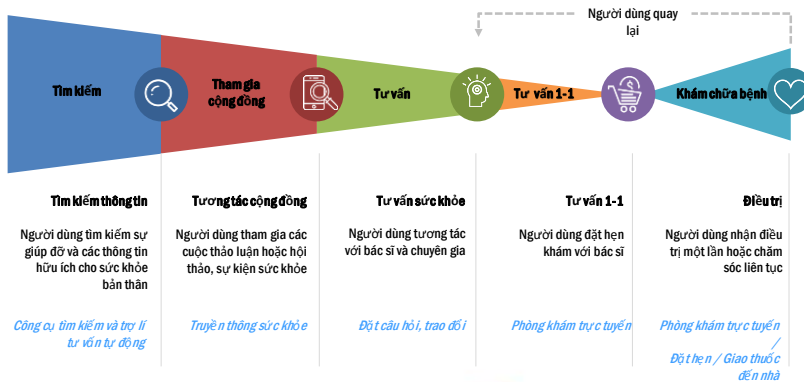

Trải nghiệm của người dùng ứng dụng

+84 8 39322372 70
saigoninnovationhub@gmail.com
273 Dien Bien Phu Street, Ward 7, District 3, HCMC
<https://www.facebook.com/saigoninnovationhub>