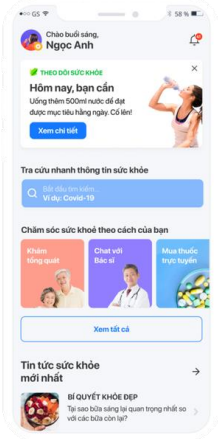

Trợ lý sức khỏe thông minh eDoctor

- Gặp Bác sĩ và Chuyên gia
- Quản lý Hồ sơ sức khỏe cá nhân và gia đình
- Nhận lời khuyên, ý kiến tư vấn và khuyến nghị về sức khỏe
- Mua sản phẩm sức khỏe
- Mua bảo hiểm sức khỏe

+84 8 39322372 69
saigoninnovationhub@gmail.com
273 Dien Bien Phu Street, Ward 7, District 3, HCMC
<https://www.facebook.com/saigoninnovationhub>